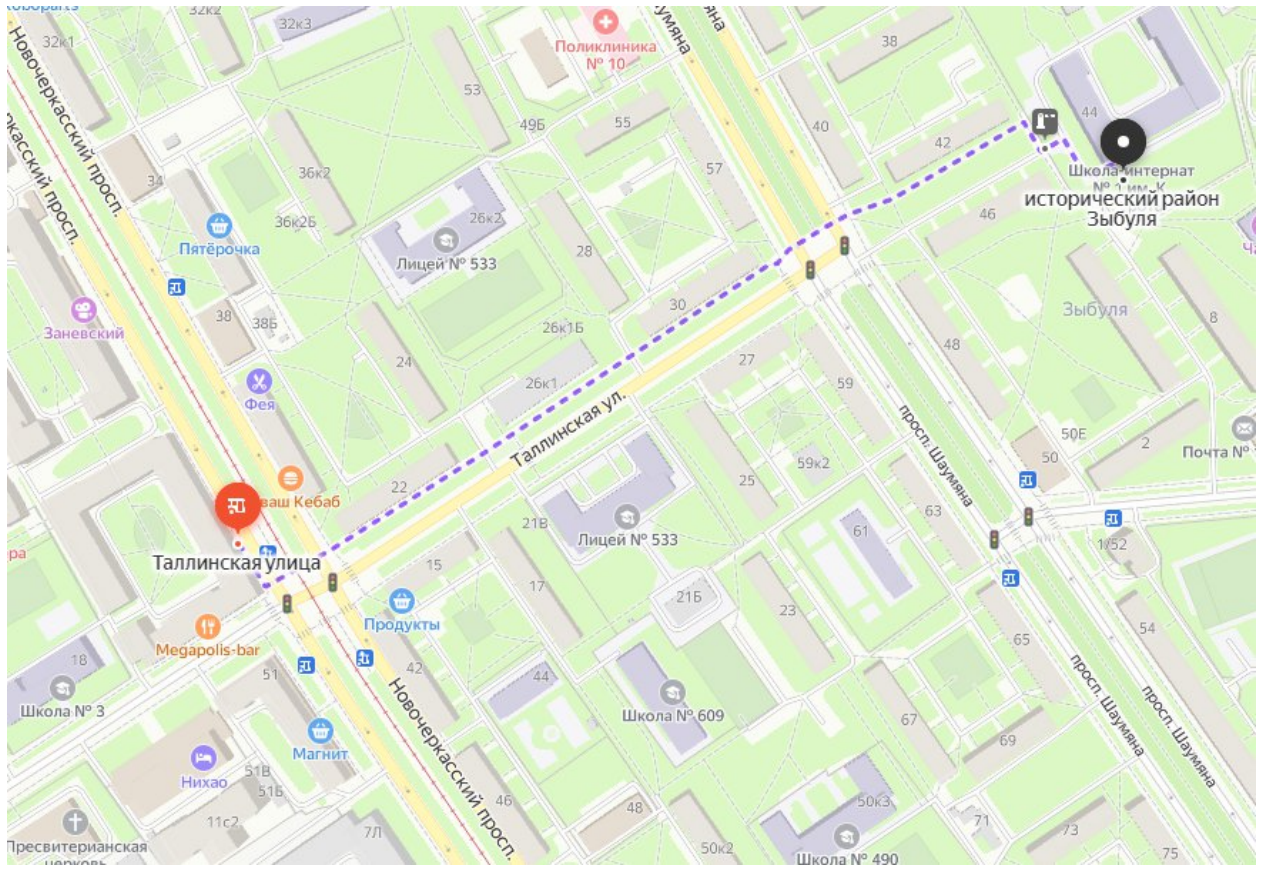

Остановка общественного транспорта «ТАЛЛИНСКАЯ УЛИЦА» (нечетная сторона Новочеркасского проспекта)			
АВТОБУС	206	Северный проспект – Таллинская улица	Низкопольный.
АВТОБУС	5	Станция метро «Ладожская»- Улица Чернова	Низкопольный.
ТРОЙЛЕЙБУС	7	Новоладожская улица- Улица Стахановцев	Низкопольный.

**Пеший маршрут от автобусной/троллейбусной остановки «Таллинская улица»
(нечетная сторона Новочеркасского проспекта) до ГБОУ школы-интерната № 1 им.
К.К. Грота**

Адрес учреждения: проспект Шаумяна, д. 44

Внимание! Автобусная/троллейбусная остановка находится перед регулируемым четырёхсторонним перекрёстком Новочеркасского проспекта и Таллинской улицы. Выйдя из транспорта (автобус №5, № 206; троллейбус №7), поверните налево, идите прямо в сторону перекрёстка с Таллинской улицы (она будет впереди). Найдите место пешеходного перехода по занижению края тротуара и поверните налево, перейдите проезжую часть Новочеркасского проспекта (состоит из двух частей, посередине конструктивно выделенная трамвайная остановка). Светофор имеет звуковое сопровождение.

Найдите впереди тактильную направляющую разметку. Идите прямо по тротуару Таллинской улицы до пересечения с проспектом Шаумяна (на пути будет два проезда, обозначенные расширением тактильной направляющей). Ориентиры на тротуаре Таллинской улицы: справа тактильные линии и огражденный газон, слева три здания. Внимание! Тактильные линии на пути следования местами стерты. Проезды обозначены расширением тактильной направляющей.

Дойдя до регулируемого трехстороннего перекрестка проспекта Шаумяна и Таллинской улицы, перейдите проезжую часть проспекта Шаумяна (она будет впереди, состоит из 2-х проезжей частей, посередине аллея). Светофор имеет звуковое сопровождение.

От пешеходного перехода по тактильной разметке двигайтесь прямо до пешеходной дорожки внутри зеленой зоны. Найдите с правой стороны поребрик асфальтно-песчаной дорожки внутри зеленой зоны и следуйте вдоль него до занижения. Внимание! Впереди проезд, слева металлические ворота, столб и калитка. Перейдите проезд, найдите завышение поверхности, поверните налево, впереди вход на территорию школы (металлическая калитка). Кнопка входа находится с левой стороны на кирпичном столбе на уровне 135 см. Калитка открывается на себя. От калитки следуйте прямо до поребрика впереди, поверните направо и идите вдоль него до стены школы. Впереди крыльцо с одномаршевой лестницей. Кнопка вызова помощи на стене слева от лестницы. Поднимитесь по лестнице, дверь слева.