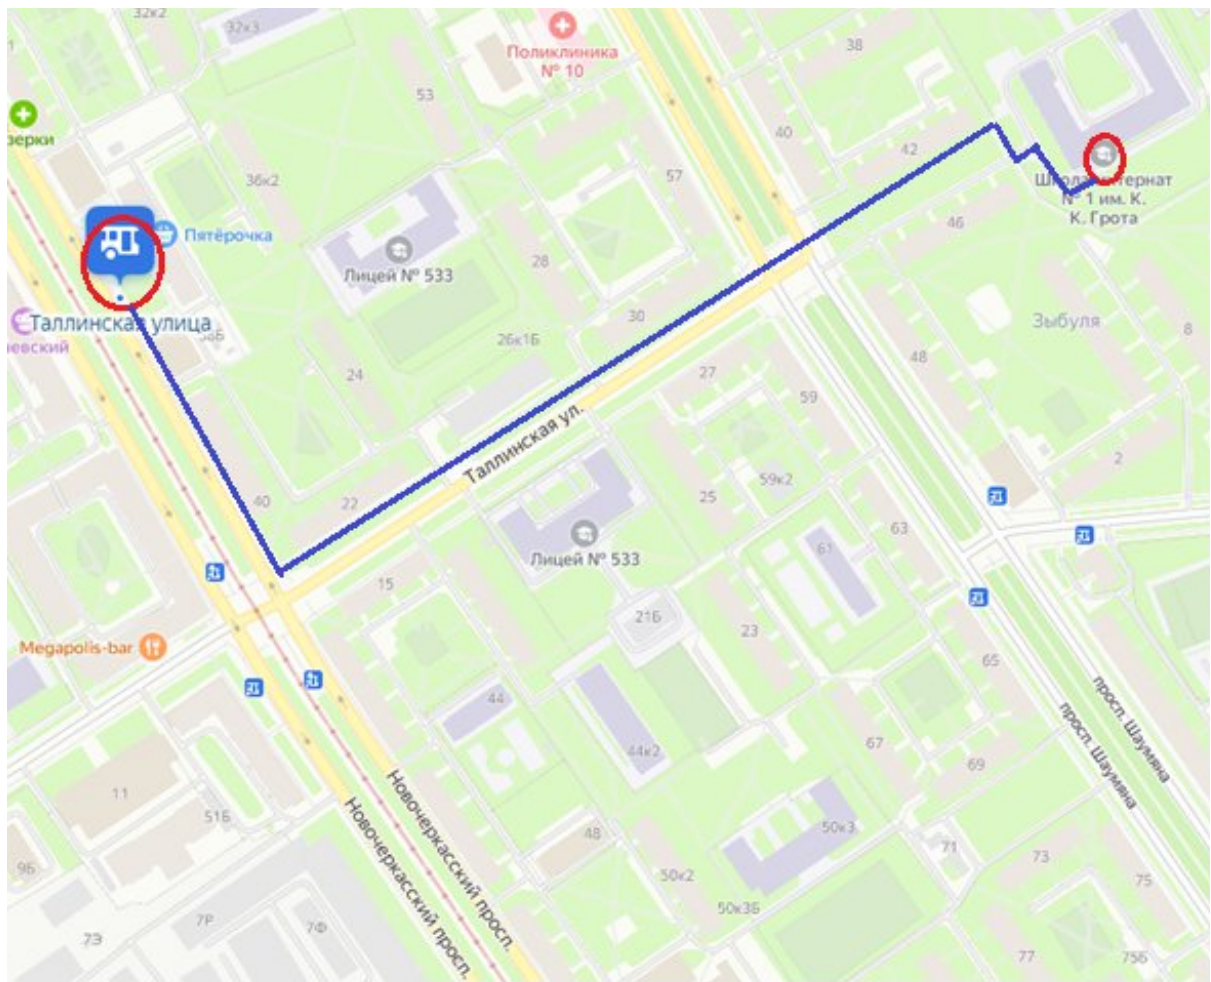

Остановка общественного транспорта «ТАЛЛИНСКАЯ УЛИЦА» (четная сторона Новочеркасского проспекта)			
АВТОБУС	191	Товарищеский проспект - Станция метро «Петроградская»	Низкопольный.
АВТОБУС	5	Улица Чернова – Станция метро «Ладожская»	Низкопольный.

Пеший маршрут от автобусной остановки «Таллинская улица» (четная сторона Новочеркасского проспекта) до ГБОУ школы-интерната № 1 им. К.К. Грота

Адрес учреждения: проспект Шаумяна, д. 44

Внимание! Автобусная остановка находится после регулируемого четырёхстороннего перекрёстка Новочеркасского проспекта и Таллинской улицы. Выйдя из транспорта (автобус №191; №5) поверните направо, найдите тактильную направляющую разметку. Следуйте прямо по тротуару Новочеркасского проспекта до Таллинской улицы (на пути будет один проезд, обозначенный расширением тактильной направляющей). Дойдя до перекрестка с Таллинской улицей поверните налево, и идите прямо по тротуару Таллинской улицы до пересечения с проспектом Шаумяна (на пути будет два проезда). Ориентиры на тротуаре Таллинской улицы: справа тактильные линии и огражденный газон, слева три здания. Внимание! Тактильные линии на пути следования местами стерты. Проезды обозначены расширением тактильной направляющей.

Дойдя до регулируемого трехстороннего перекрестка проспекта Шаумяна и Таллинской улицы, перейдите проезжую часть проспекта Шаумяна (она будет впереди, состоит из 2-х проезжей частей, посередине аллея). Светофор имеет звуковое сопровождение.

От пешеходного перехода по тактильной разметке двигайтесь прямо до пешеходной дорожки внутри зеленой зоны. Найдите с правой стороны поребрик асфальтно-песчаной дорожки внутри зеленой зоны и следуйте вдоль него до занижения. Внимание! Впереди проезд, слева металлические ворота, столб и калитка. Перейдите проезд, найдите завышение поверхности, поверните налево, впереди вход на территорию школы (металлическая калитка). Кнопка входа находится с левой стороны на кирпичном столбе на уровне 135 см. Калитка открывается на себя. От калитки следуйте прямо до поребрика впереди, поверните направо и идите вдоль него до стены школы. Впереди крыльцо с одномаршевой лестницей. Кнопка вызова помощи на стене слева от лестницы. Поднимитесь по лестнице, дверь слева.