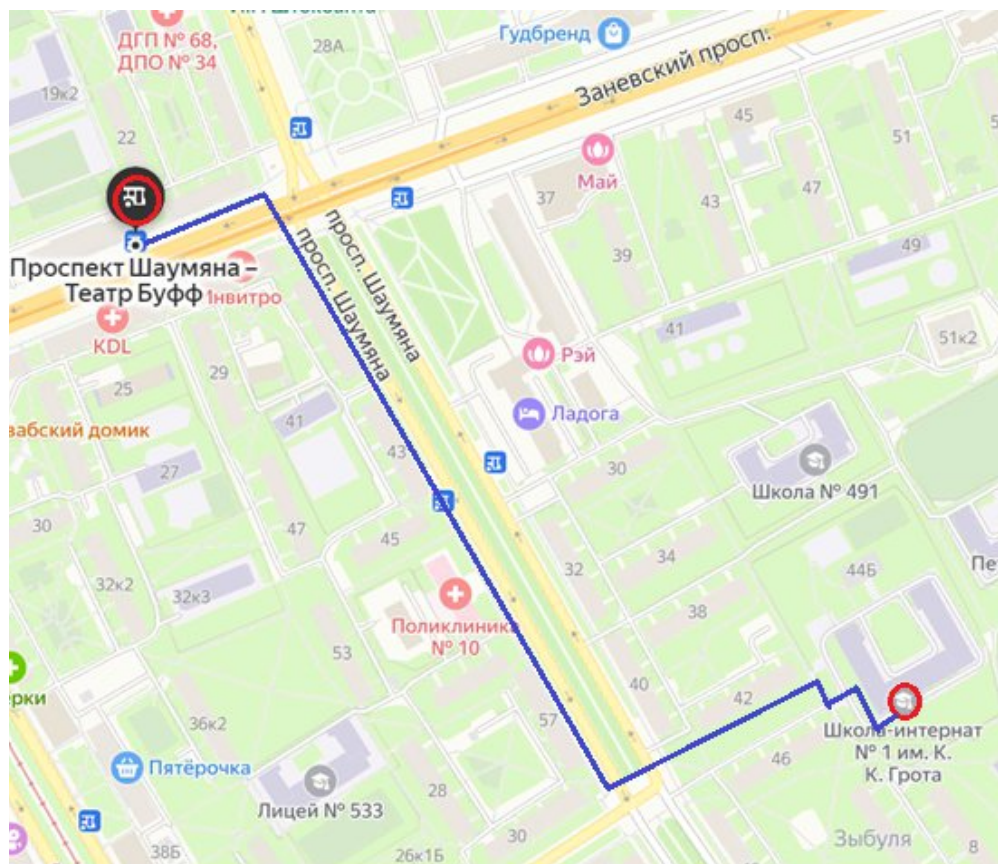

поребрика впереди, поверните направо и идите вдоль него до стены школы. Впереди крыльцо с одномаршевой лестницей. Кнопка вызова помощи на стене слева от лестницы. Поднимитесь по лестнице, дверь слева.

Остановка общественного транспорта «ГОСТИНИЦА ЛАДОГА» (четная сторона проспекта Шаумяна)			
АВТОБУС	206	Таллинская улица – Северный проспект	Низкопольный.
АВТОБУС	174	Гранитная улица – Белорусская улица	Низкопольный.

Пеший маршрут от автобусной остановки «Гостиница Ладога» (четная сторона проспекта Шаумяна) до ГБОУ школы-интерната № 1 им. К.К. Грота

Адрес учреждения: проспект Шаумяна, д. 44

Выйдя из транспорта (автобус №206) на тротуар проспекта Шаумяна поверните направо, двигайтесь прямо в сторону трехстороннего регулируемого перекрёстка с Таллинской улицей. Ориентиры на тротуаре проспекта Шаумяна: справа огражденный газон; слева два проезда, жилой дом, проезд, жилой дом, проезд. После последнего проезда на тротуаре двигайся прямо до перпендикулярной тактильной направляющей (находится напротив пешеходного перехода перекрёстка). Поверните налево. Найдите с правой стороны поребрик асфальтно-песчаной дорожки внутри зеленой зоны и следуйте вдоль него до занижения. Внимание! Впереди проезд, слева металлические ворота, столб и калитка. Перейдите проезд, найдите завышение поверхности, поверните налево, впереди вход на территорию школы (металлическая калитка). Кнопка входа находится с левой стороны на кирпичном столбе на уровне 135 см. Калитка открывается на себя. От калитки следуйте прямо до поребрика впереди, поверните направо и идите вдоль него до стены школы. Впереди крыльцо с одномаршевой лестницей. Кнопка вызова помощи на стене слева от лестницы. Поднимитесь по лестнице, дверь слева.