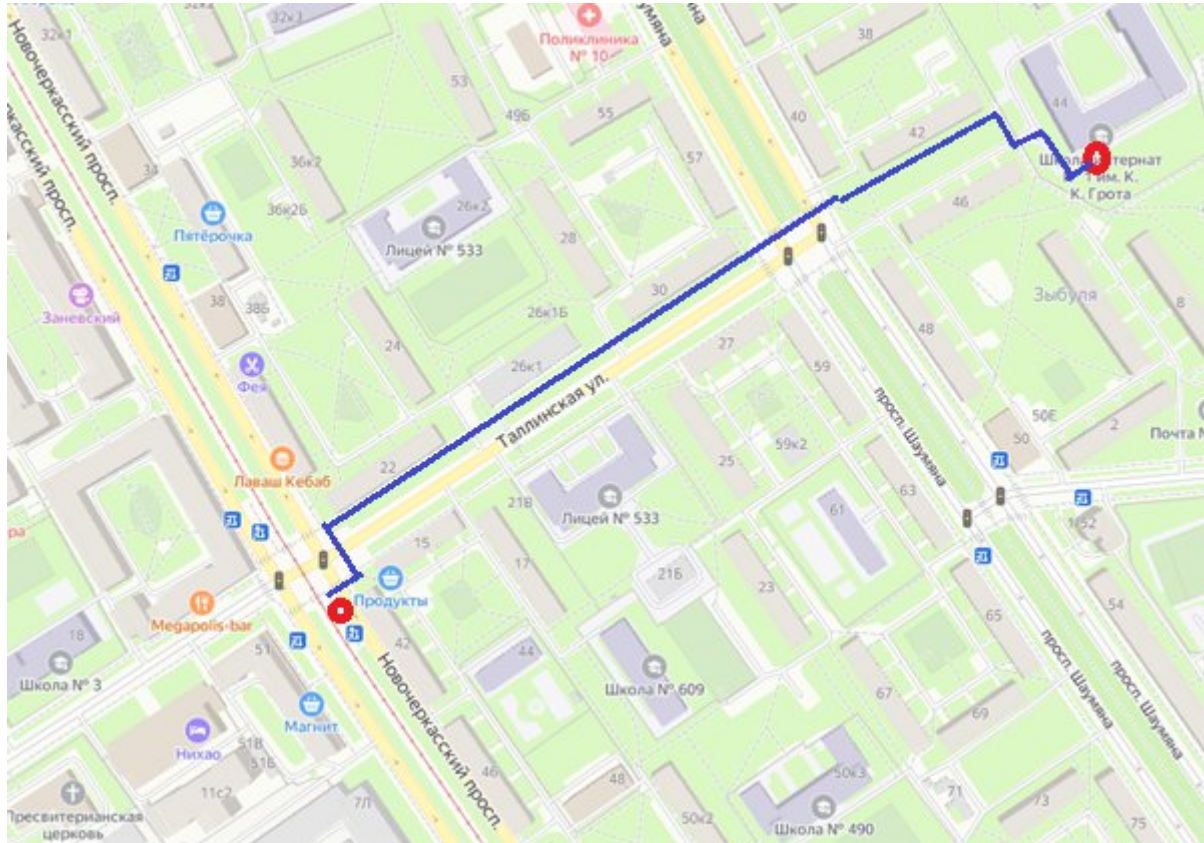

От пешеходного перехода по тактильной разметке двигайтесь прямо до пешеходной дорожки внутри зеленой зоны. Найдите с правой стороны поребрик асфальтно-песчаной дорожки внутри зеленой зоны и следуйте вдоль него до занижения. Внимание! Впереди проезд, слева металлические ворота, столб и калитка. Перейдите проезд, найдите завышение поверхности, поверните налево, впереди вход на территорию школы (металлическая калитка). Кнопка входа находится с левой стороны на кирпичном столбе на уровне 135 см. Калитка открывается на себя. От калитки следуйте прямо до поребрика впереди, поверните направо и идите вдоль него до стены школы. Впереди крыльцо с одномаршевой лестницей. Кнопка вызова помощи на стене слева от лестницы. Поднимитесь по лестнице, дверь слева.