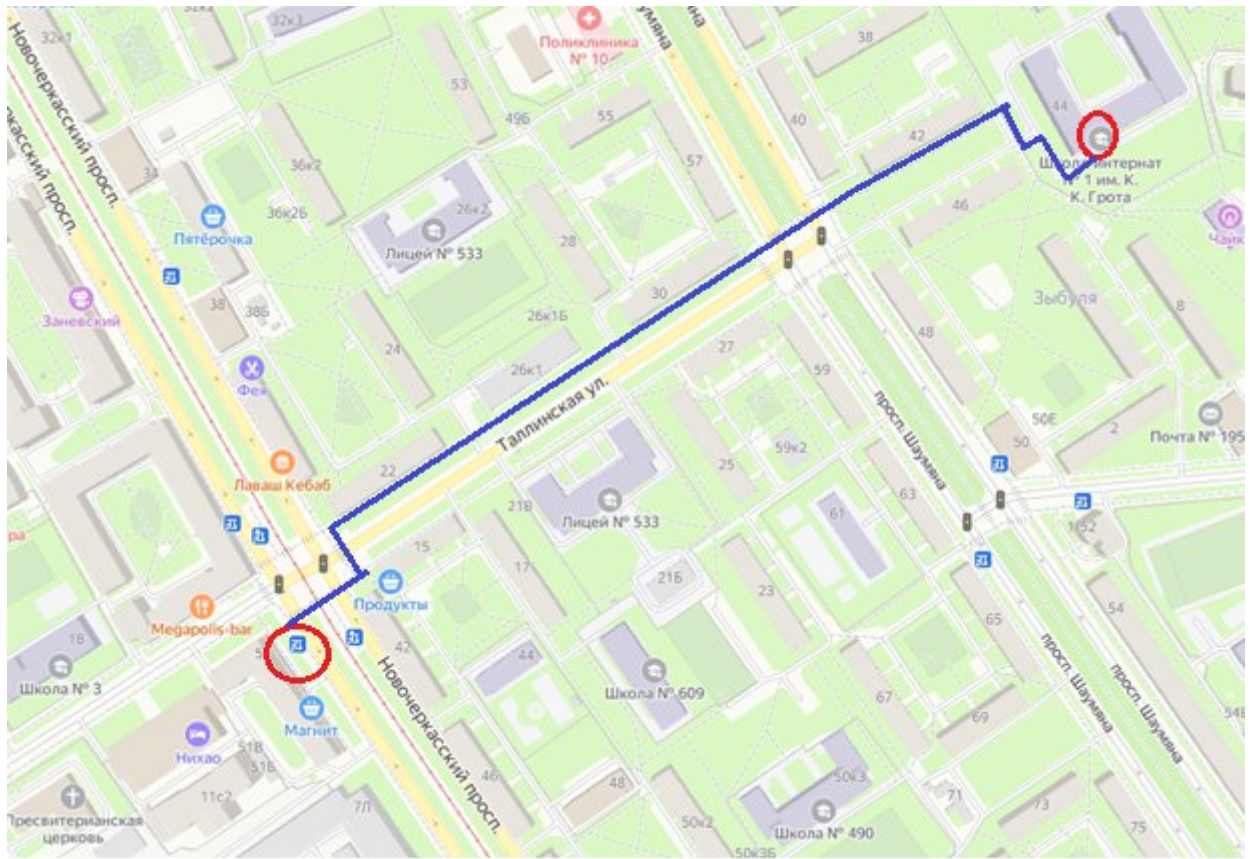

Остановка общественного транспорта «ТАЛЛИНСКАЯ УЛИЦА» (нечетная сторона Новочеркасского проспекта)			
АВТОБУС	191	Станция метро «Петроградская»- Товарищеский проспект	Низкопольный.
ТРОЙЛЕЙБУС	33	Литейный проспект, угол Кирочной улицы – Проспект Солидарности	Низкопольный.

**Пеший маршрут от автобусной/троллейбусной остановки «Таллинская улица»
(нечетная сторона) до ГБОУ школы-интерната № 1 им. К.К. Грота.**

Адрес учреждения: проспект Шаумяна, д. 44

Внимание! Автобусно/троллейбусная остановка находится после регулируемого четырёхстороннего перекрёстка Новочеркасского проспекта и Таллинской улицы. Выйдя из транспорта (автобус №191; троллейбус №33), поверните направо, идите прямо в сторону перекрёстка с Таллинской улицы (она будет впереди). Найдите место пешеходного перехода по занижению края тротуара и поверните направо, перейдите проезжую часть Новочеркасского проспекта (состоит из двух частей, посередине конструктивно выделенная трамвайная остановка). Светофор имеет звуковое сопровождение.

На тротуаре Новочеркасского проспекта поверните налево, следуйте прямо до пешеходного перехода Таллинской улицы. Перейдите проезжую часть Таллинской улицы. Светофор имеет звуковое сопровождение. Найдите впереди тактильную направляющую разметку, поверните направо и идите прямо по тротуару Таллинской улицы до пересечения с проспектом Шаумяна (на пути будет два проезда). Ориентиры на тротуаре Таллинской улицы: справа тактильные линии и огражденный газон, слева три здания. Внимание! Тактильные линии на пути следования местами стерты. Проезды обозначены расширением тактильной направляющей.

Дойдя до регулируемого трехстороннего перекрестка проспекта Шаумяна и Таллинской улицы, перейдите проезжую часть проспекта Шаумяна (она будет впереди, состоит из 2-х проезжей частей, посередине аллея). Светофор имеет звуковое сопровождение.

От пешеходного перехода по тактильной разметке двигайтесь прямо до пешеходной дорожки внутри зеленой зоны. Найдите с правой стороны поребрик асфальтно-песчаной дорожки внутри зеленой зоны и следуйте вдоль него до занижения. Внимание! Впереди проезд, слева металлические ворота, столб и калитка. Перейдите проезд, найдите завышение поверхности, поверните налево, впереди вход на территорию школы (металлическая калитка). Кнопка входа находится с левой стороны на кирпичном столбе на уровне 135 см. Калитка открывается на себя. От калитки следуйте прямо до поребрика впереди, поверните направо и идите вдоль него до стены школы. Впереди крыльцо с одномаршевой лестницей. Кнопка вызова помощи на стене слева от лестницы. Поднимитесь по лестнице, дверь слева.