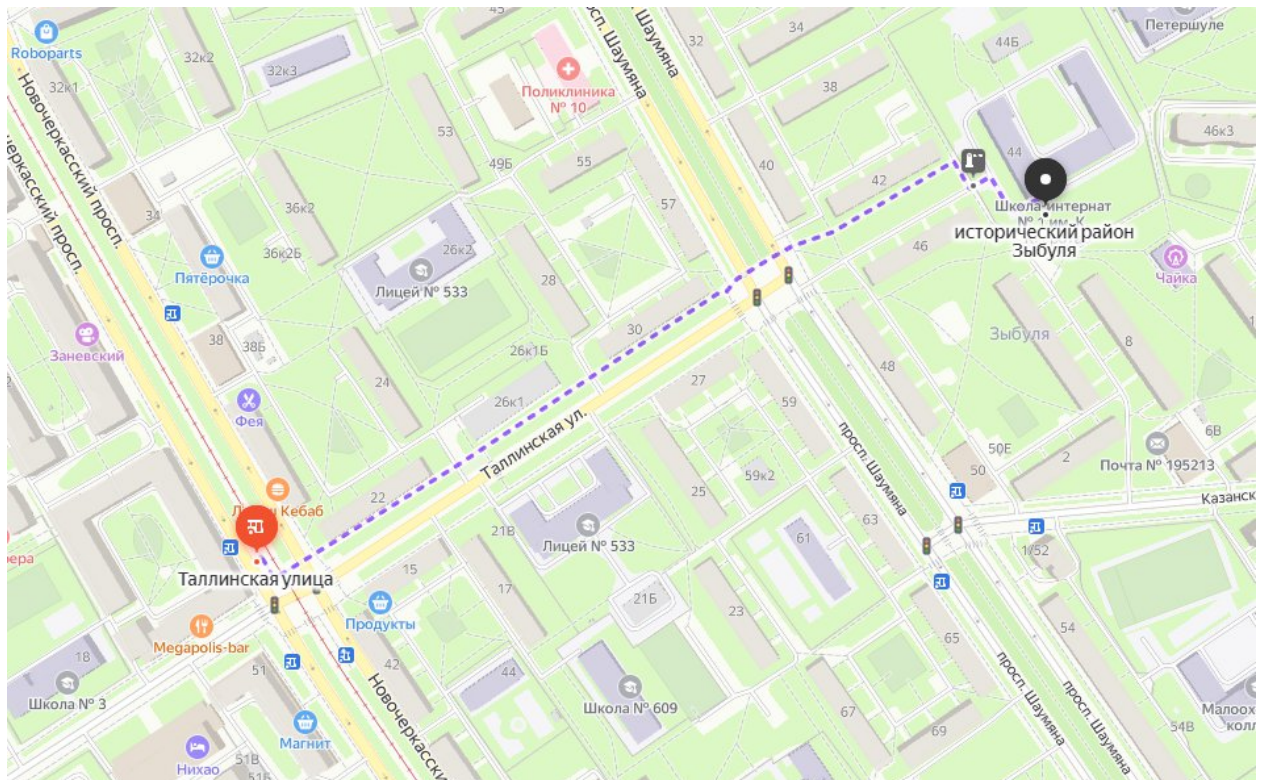

От пешеходного перехода по тактильной разметке двигайтесь прямо до пешеходной дорожки внутри зеленой зоны. Найдите с правой стороны поребрик асфальтно-песчаной дорожки внутри зеленой зоны и следуйте вдоль него до занижения. Внимание! Впереди проезд, слева металлические ворота, столб и калитка. Перейдите проезд, найдите завышение поверхности, поверните налево, впереди вход на территорию школы (металлическая калитка). Кнопка входа находится с левой стороны на кирпичном столбе на уровне 135 см. Калитка открывается на себя. От калитки следуйте прямо до поребрика впереди, поверните направо и идите вдоль него до стены школы. Впереди крыльцо с одномаршевой лестницей. Кнопка вызова помощи на стене слева от лестницы. Поднимитесь по лестнице, дверь слева.