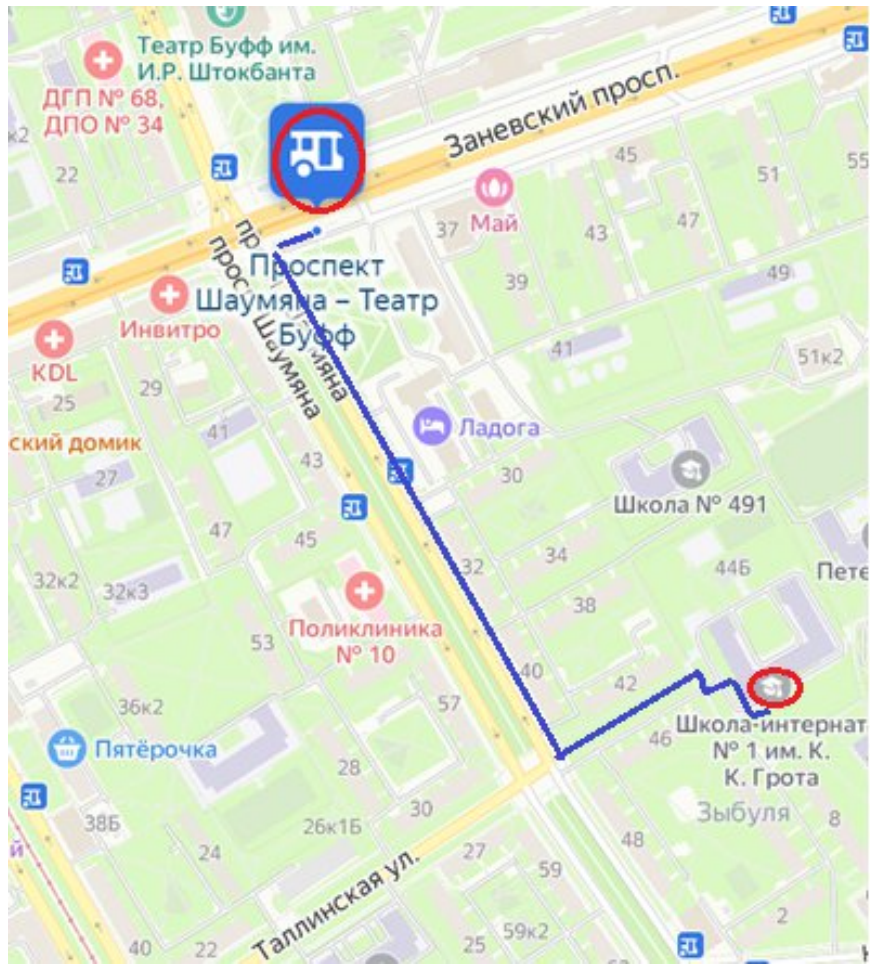

Остановка общественного транспорта «ПРОСПЕКТ ШАУМЯНА/ТЕАТР БУФФ» (четная сторона Заневского проспекта)			
АВТОБУС	24	Хасанская улица/Проспект Наставников - Станция метро «Василеостровская»	Низкопольный.
АВТОБУС	27	Белорусская улица - Проспект Римского-Корсаково, 39	Низкопольный.
АВТОБУС	46	Станция метро «Ладожская» - Вазаский переулок	Низкопольный.
АВТОБУС	183	Станция метро «Ладожская» - Проспект Маршака	Низкопольный.
АВТОБУС	295	Станция метро «Ладожская»- Суздальский проспект/Гражданский проспект	Низкопольный.
АВТОБУС	206	Таллинская улица – Северный проспект	Низкопольный.
АВТОБУС	174	Гранитная улица – Белорусская улица	Низкопольный.
ТРОЛЛЕЙБУС	22	Хасанская улица/Проспект Наставников - Площадь труда/Центральный военно-морской музей	Низкопольный.

**Пеший маршрут от автобусной остановки «Проспект Шаумяна/Театр БУФФ»
(четная сторона Заневского проспекта) до ГБОУ школы-интерната № 1 им. К.К.
Грота**

Адрес учреждения: проспект Шаумяна, д. 44

Внимание! Автобусная остановка находится после регулируемого четырёхстороннего перекрёстка Заневского проспекта и проспекта Шаумяна. Выйдя из транспорта поверните направо, двигайтесь в сторону проспекта Шаумяна по тротуару Заневского проспекта к пешеходному переходу (ориентир справа - газон). Перейдите проезжую часть Заневского проспекта (посередине проезжей части есть островок безопасности). Светофор имеет звуковое сопровождение. Следуйте прямо по тротуару проспекта Шаумяна до регулируемого трехстороннего перекрестка с Таллинской улицей. Ориентиры на тротуаре проспекта Шаумяна: слева огражденный газон, автобусная остановка; справа жилой дом, проезд, жилой дом, поликлиника №10 с парковочными местами, проезд, жилой дом. После последнего жилого дома на тротуаре проспекта Шаумяна перейдите на левую сторону тротуара, найдите перед собой огражденный газон, поверните направо, следуйте вдоль него. Найдите слева подход к пешеходному переходу Проспекта Шаумяна. Перейдите проезжую часть проспекта Шаумяна (состоит из 2-х проезжей частей, посередине аллея). Светофор имеет звуковое сопровождение.

От пешеходного перехода по тактильной разметке двигайтесь прямо до пешеходной дорожки внутри зеленой зоны. Найдите с правой стороны поребрик асфальтно-песчаной дорожки внутри зеленой зоны и следуйте вдоль него до занижения. Внимание! Впереди проезд, слева металлические ворота, столб и калитка. Перейдите проезд, найдите завышение поверхности, поверните налево, впереди вход на территорию школы (металлическая калитка). Кнопка входа находится с левой стороны на кирпичном столбе на уровне 135 см. Калитка открывается на себя. От калитки следуйте прямо до